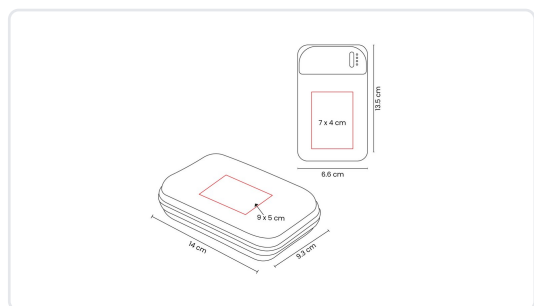

## SET POLO

Modelo: SET 088

### ESPECIFICACIONES TÉCNICAS

Material	Plástico
Medida del producto	14 x 9.3 cm Estuche / 13.5 x 6.6 cm Power Bank
Capacidad	8,000 mAh
Área de impresión	9 x 5 cm Estuche / 7 x 4 cm Power Bank
Técnica de impresión	Serigrafía
Piezas por caja	40
Peso bruto	14.8 kg
Dimensiones de la caja	50 x 34 x 24 cm
Caja individual	Sí
Bolsa individual	Sí

Área de impresión / Trazo técnico